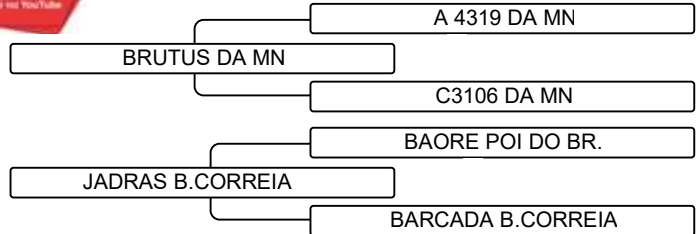

A365 FIV B.CORREIA

iABCZ: 18,69 | DECA 1 | P+ COMBOIO (iABCZ: 19,70 | DECA 1)

23º LEILÃO NELORE BARROS CORREIA

Vendedor: **NELORE BARROS CORREIA** **LOTE 033**
 Criador:

Registro: **IBC A425** Raça: **NELORE PO** Nasc.: **18/01/2022** Idade: **33 Meses** Sexo: **F** Pelagem: **BR** Qtde.: **01**

A425 B.CORREIA

REM HERMOSO FIV GENETICA ADITIVA

PIETRA B.CORREIA

iABCZ: 10,31 | DECA 2 | P+ COMBOIO (iABCZ: 15,51 | DECA 1)

Vendedor: **NELORE BARROS CORREIA** **LOTE 034**
 Criador:

Registro: **IBC A562** Raça: **NELORE PO** Nasc.: **23/09/2022** Idade: **25 Meses** Sexo: **M** Pelagem: **CZ** Qtde.: **01**
 CE.: 41 CM | PESO: 896 KG