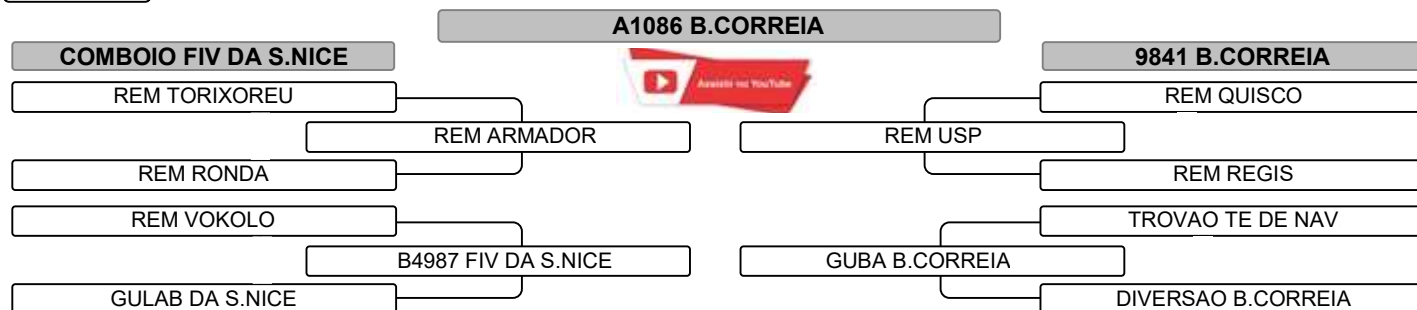

iABCZ: 15,41 | DECA 1

Vendedor: **NELORE BARROS CORREIA** **LOTE 021**
Criador:

Registro: **IBC A1086** Raça: **NELORE PO** Nasc.: **14/10/2023** Idade: **12 Meses** Sexo: **F** Pelagem: **BR** Qtde.: **01**
PESO: **381 KG**