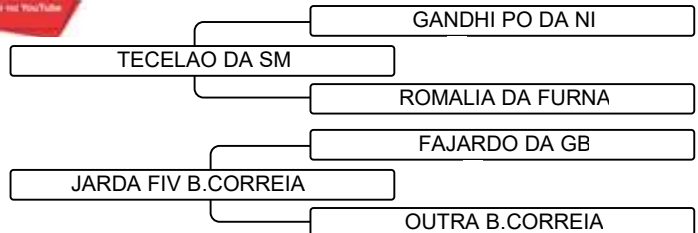

A365 FIV B.CORREIA

iABCZ: 18,69 | DECA 1 | P+ COMBOIO (iABCZ: 19,70 | DECA 1)

23º LEILÃO NELORE BARROS CORREIA

Vendedor: **NELORE BARROS CORREIA** **LOTE 033**
 Criador:

Registro: **IBC A425** Raça: **NELORE PO** Nasc.: **18/01/2022** Idade: **33 Meses** Sexo: **F** Pelagem: **BR** Qtde.: **01**

A425 B.CORREIA

REM HERMOSO FIV GENETICA ADITIVA

PIETRA B.CORREIA

iABCZ: 10,31 | DECA 2 | P+ COMBOIO (iABCZ: 15,51 | DECA 1)

Vendedor: **NELORE BARROS CORREIA** **LOTE 034**
 Criador:

Registro: **IBC A562** Raça: **NELORE PO** Nasc.: **23/09/2022** Idade: **25 Meses** Sexo: **M** Pelagem: **CZ** Qtde.: **01**
 CE.: 41 CM | PESO: 896 KG

A562 B.CORREIA

UJALA FIV DE NAVIRAI

ODEIA FIV B.CORREIA

iABCZ: 16,92 | DECA 1 |

Vendedor: **NELORE BARROS CORREIA** **LOTE 035**
 Criador:

Registro: **IBC A566** Raça: **NELORE PO** Nasc.: **23/09/2022** Idade: **25 Meses** Sexo: **M** Pelagem: **CZ** Qtde.: **01**
 CE.: 36 CM | PESO: 764 KG