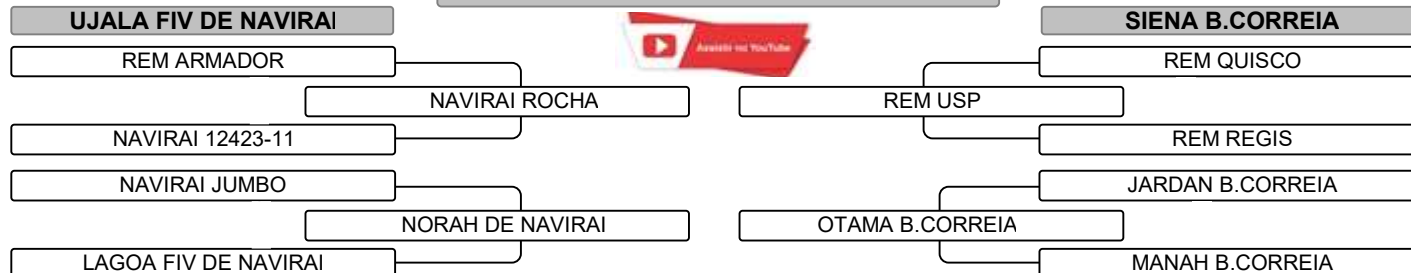

Registro: **IBC A1084** Raça: **NELORE PO** Nasc.: **14/10/2023** Idade: **12 Meses** Sexo: **F** Pelagem: **CZ** Qtde.: **01**
 PESO: **389 KG**

iABCZ: 15,41 | DECA 1

Vendedor: **NELORE BARROS CORREIA** **LOTE 021**
 Criador:

Registro: **IBC A1086** Raça: **NELORE PO** Nasc.: **14/10/2023** Idade: **12 Meses** Sexo: **F** Pelagem: **BR** Qtde.: **01**
 PESO: **381 KG**

iABCZ: 14,94 | DEC A1

23º LEILÃO NELORE BARROS CORREIA

Vendedor: **NELORE BARROS CORREIA**
 Criador:

LOTE 022

Registro: **IBC A1096** Raça: **NELORE PO** Nasc.: **16/10/2023** Idade: **12 Meses** Sexo: **F** Pelagem: **CZ** Qtde.: **01**

PESO: **395 KG**

A1096 B.CORREIA

iABCZ: 18,60 | DECA 1

Vendedor: **NELORE BARROS CORREIA**
 Criador: