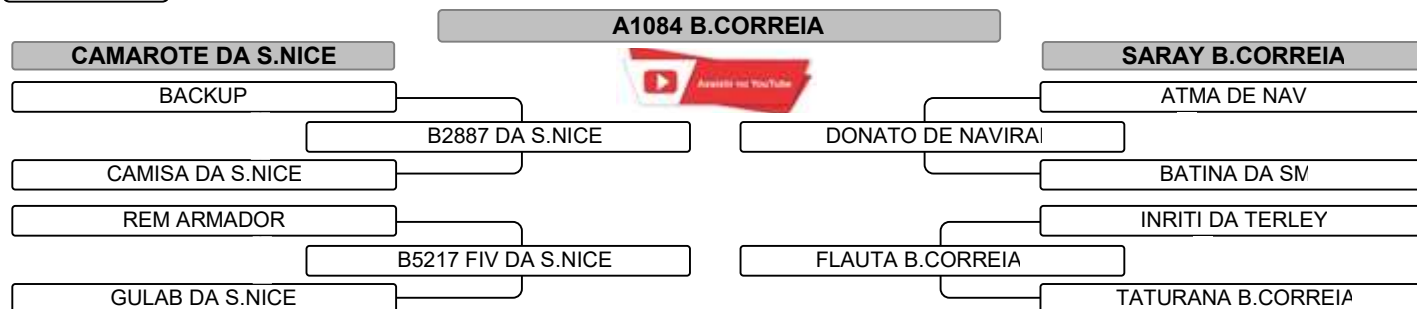

iABCZ: 18,58 | DECA 1

Vendedor: **NELORE BARROS CORREIA** **LOTE 020**
Criador:

Registro: **IBC A1084** Raça: **NELORE PO** Nasc.: **14/10/2023** Idade: **12 Meses** Sexo: **F** Pelagem: **CZ** Qtde.: **01**
PESO: **389 KG**