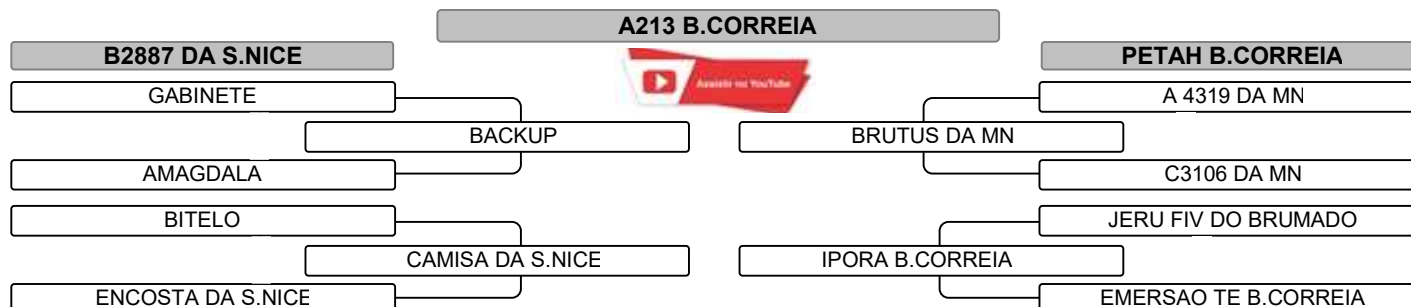

Vendedor: **NELORE BARROS CORREIA**
 Criador:

LOTE 026

Registro: **IBC 8872** Raça: **NELORE PO** Nasc.: **20/09/2018** Idade: **73 Meses** Sexo: **F** Pelagem: **BR** Qtde.: **01**

8872 B.CORREIA

iABCZ: 13,78 | DECA 1 | P+ DO MISSIL (iABCZ: 20,58 | DECA 1)

23º LEILÃO NELORE BARROS CORREIA

Vendedor: **NELORE BARROS CORREIA**
 Criador:

LOTE 027

Registro: **IBC A85** Raça: **NELORE PO** Nasc.: **20/09/2021** Idade: **37 Meses** Sexo: **F** Pelagem: **BR** Qtde.: **01**

iABCZ: 12,81 | DECA 2 | P+ MISSIL (iABCZ: 20,09 | DECA 1)

Vendedor: **NELORE BARROS CORREIA**
 Criador:

LOTE 028

Registro: **IBC A213** Raça: **NELORE PO** Nasc.: **31/10/2021** Idade: **35 Meses** Sexo: **F** Pelagem: **BR** Qtde.: **01**

iABCZ: 17,43 | DECA 1 | P+ MISSIL (iABCZ: 22,40 | DECA 1)

Vendedor: **NELORE BARROS CORREIA**
 Criador:

LOTE 029

Registro: **IBC A250** Raça: **NELORE PO** Nasc.: **09/11/2021** Idade: **35 Meses** Sexo: **F** Pelagem: **BR** Qtde.: **01**