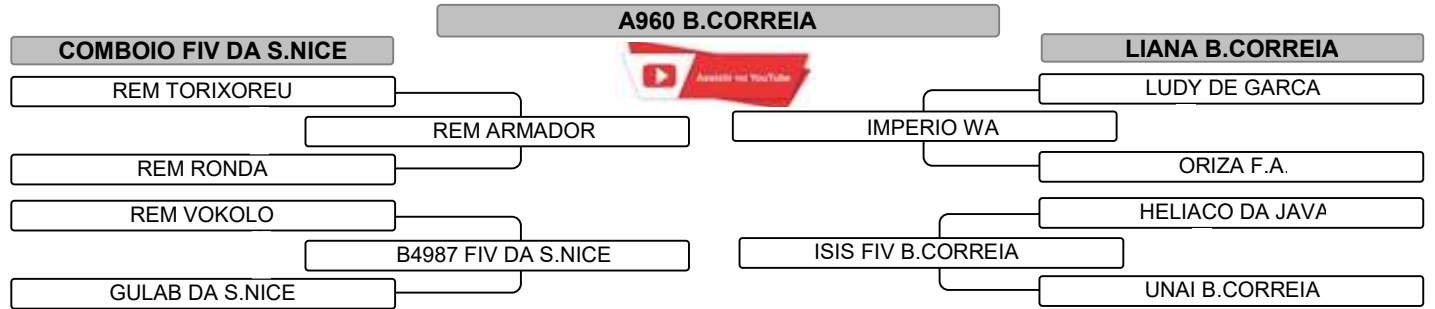

iABCZ: 17,71 | DECA 1

Vendedor: **NELORE BARROS CORREIA** Criador: **NELORE BARROS CORREIA** **LOTE 008**

Registro: **IBC A954** Raça: **NELORE PO** Nasc.: **12/09/2023** Idade: **13 Meses** Sexo: **F** Pelagem: **BR** Qtde.: **01**
 PESO: **400 KG**

iABCZ: 14,75 | DECA 1

Vendedor: **NELORE BARROS CORREIA** Criador: **NELORE BARROS CORREIA** **LOTE 009**

Registro: **IBC A957** Raça: **NELORE PO** Nasc.: **12/09/2023** Idade: **13 Meses** Sexo: **F** Pelagem: **CZ** Qtde.: **01**
 PESO: **399 KG**

iABCZ: 19,67 | DECA 1

23º LEILÃO NELORE BARROS CORREIA

Vendedor: **NELORE BARROS CORREIA** Criador: **LOTE 010**

Registro: **IBC A960** Raça: **NELORE PO** Nasc.: **12/09/2023** Idade: **13 Meses** Sexo: **F** Pelagem: **BR** Qtde.: **01**
 PESO: **426 KG**